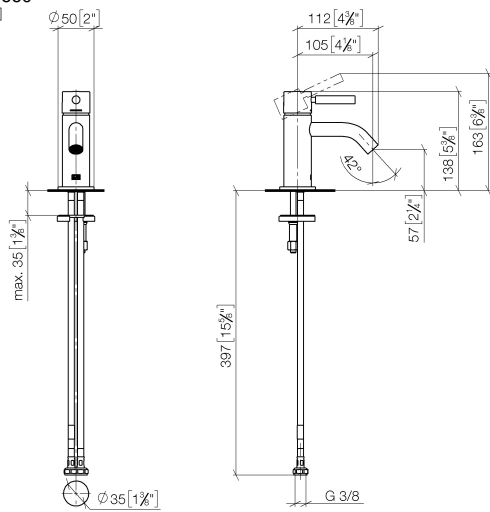

**META Waschtisch-Einhandbatterie ohne Ablaufgarnitur - Messing gebürstet
(23kt Gold)**

META

33 525 660

- Ausladung 105 mm
- starrer Auslauf
- runder luftangereicherter Strahl
- Armaturenhöhe 138 mm
- Höhe bis Luftsprudler 57 mm
- Bohrungsdurchmesser 35 mm
- Rosette Ø 50 mm wahlweise
- 2x Druckschlauch M 8 x 1 eingeschraubt, dichtheitsgeprüft
- Durchfluss max. 5,7 l/min
- bleifrei
- Dieses Produkt leistet einen Beitrag zur Erfüllung der Vorgaben von nachhaltigen Gebäudezertifizierungen, z.B. LEED®, BREEAM®, DGNB

33 525 660
mm [inches]

Durchflussdiagramm

Zertifikate

LGA_29690.

DVGW_DW-
6506DN0128.

WRAS_2003058.

33 525 660
Ersatzteile für die
anderen
Oberflächenvarianten
finden Sie hier:
Chrom

Ersatzteilstückliste

Nr.	Artikelnummer	Benennung	Verbaumenge	Lieferzeit
1	90 20 66 009 00-28	Griff	1	20
2	09 28 30 043-28	Haube	1	20
3	09 14 10 120 90	Dichtung	1	2
4	09 24 04 266 90	Mutter	1	2
5	90 15 05 044 00 90	Kartusche	1	2
6	90 11 06 212 00-28	Auslauf	1	20
7	09 14 10 202 90	Dichtung	1	2
8	09 27 66 006-28	Rosette	1	20
9	09 31 11 012 90	Stift	1	2
10	04 30 11 038 00 90	Befestigungssatz	1	2
11	04 30 04 100 00 90	Schlauch	2	2