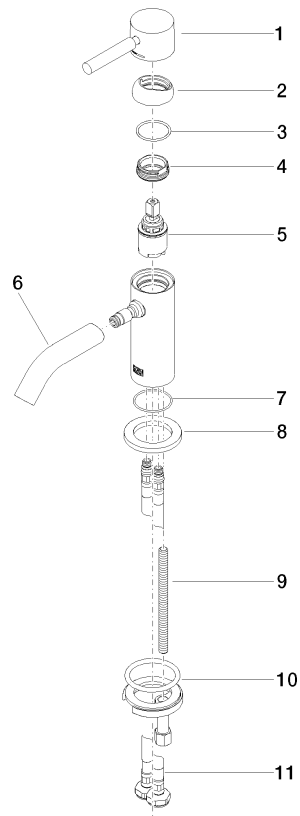

**META Waschtisch-Einhandbatterie ohne Ablaufgarnitur - Messing gebürstet
(23kt Gold)**

META

33 525 660

- Ausladung 105 mm
- starrer Auslauf
- runder luftangereicherter Strahl
- Armaturenhöhe 138 mm
- Höhe bis Luftsprudler 57 mm
- Bohrungsdurchmesser 35 mm
- Rosette Ø 50 mm wahlweise
- 2x Druckschlauch M 8 x 1 eingeschraubt, dichtheitsgeprüft
- Durchfluss max. 5,7 l/min
- bleifrei
- Dieses Produkt leistet einen Beitrag zur Erfüllung der Vorgaben von nachhaltigen Gebäudezertifizierungen, z.B. LEED®, BREEAM®, DGNB

	Messing gebürstet (23kt Gold)	33 525 660-28
	Chrom	33 525 660-00
	Platin gebürstet	33 525 660-06
	Platin	33 525 660-08
	Dark Chrome	33 525 660-19
	Light Gold	33 525 660-26
	Light Gold gebürstet	33 525 660-27
	Rot	33 525 660-29
	Orange	33 525 660-30
	Dunkelgrün	33 525 660-31
	Schwarz matt	33 525 660-33
	Bronze gebürstet	33 525 660-42
	Champagne gebürstet (22kt Gold)	33 525 660-46
	Champagne (22kt Gold)	33 525 660-47
	Chrom gebürstet	33 525 660-93
	Dark Platinum gebürstet	33 525 660-99

33 525 660
mm [inches]

Durchflussdiagramm

Zertifikate

LGA_29690.

DVGW_DW-
6506DN0128.

WRAS_2003058.

33 525 660
Ersatzteile für die
anderen
Oberflächenvarianten
finden Sie hier:
Chrom

Ersatzteilstückliste

Nr.	Artikelnummer	Benennung	Verbaumenge	Lieferzeit
1	90 20 66 009 00-28	Griff	1	20
2	09 28 30 043-28	Haube	1	20
3	09 14 10 120 90	Dichtung	1	2
4	09 24 04 266 90	Mutter	1	2
5	90 15 05 044 00 90	Kartusche	1	2
6	90 11 06 212 00-28	Auslauf	1	20
7	09 14 10 202 90	Dichtung	1	2
8	09 27 66 006-28	Rosette	1	20
9	09 31 11 012 90	Stift	1	2
10	04 30 11 038 00 90	Befestigungssatz	1	2
11	04 30 04 100 00 90	Schlauch	2	2